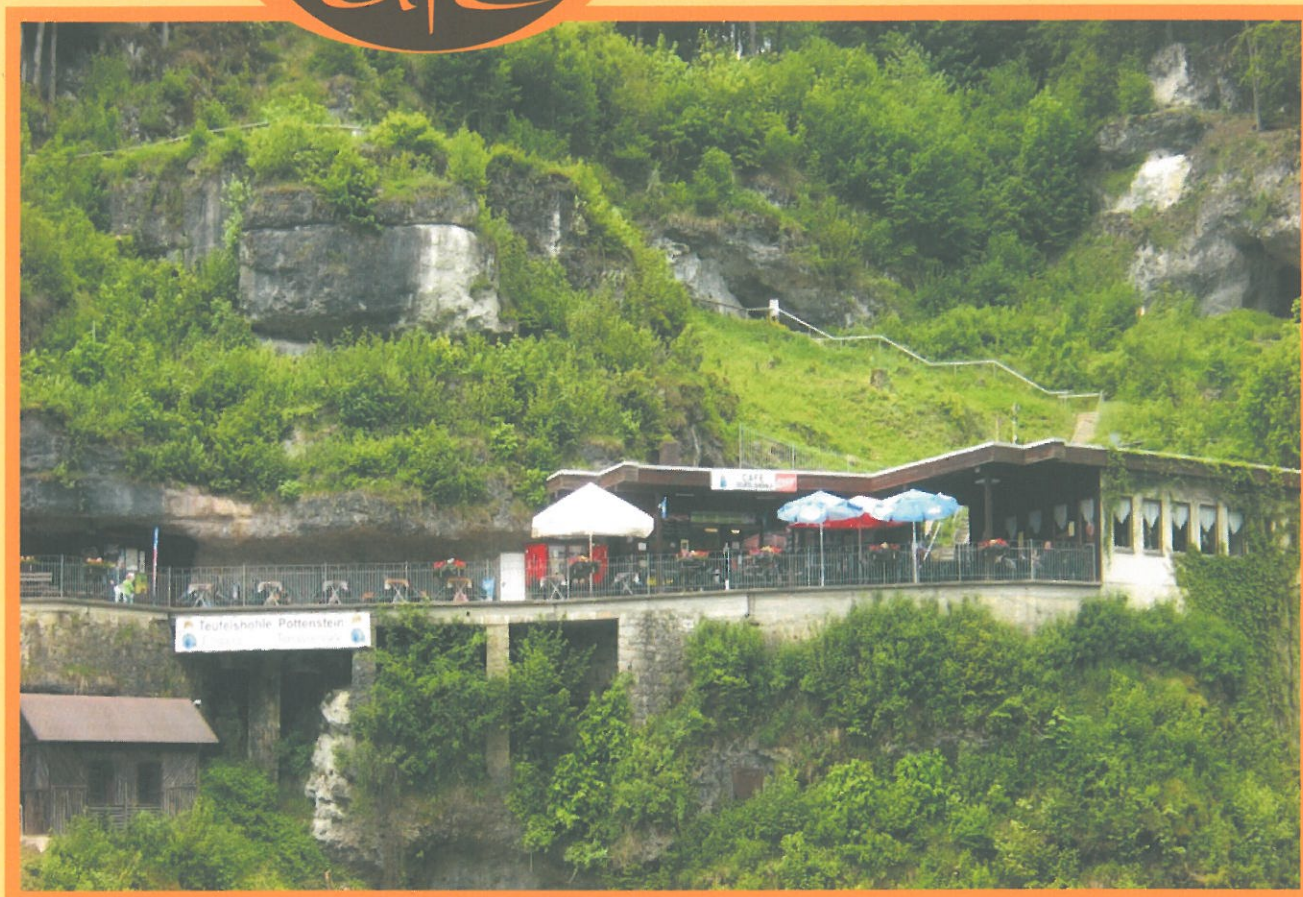

Terrassen

Cafe

Teufelshöhle

Speise - und Getränkekarte

09243 / 330

www.cafe-teufelshoehle.de

info@cafe-teufelshoehle.de